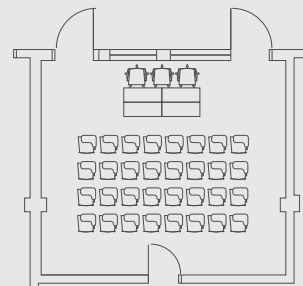

GLOVE ROOM

Dimensione: 30 mq.

Struttura: tre configurazioni

- Tavolo Centrale (n. 8 posti)
- Platea (n. 10 posti)

Tavolo Centrale

Platea

GENIUS ROOM

Dimensione: 60 mq.

Struttura: tre configurazioni

- Tavolo Centrale (n. 12 posti)
- Ferro di Cavallo (n. 18 posti)
- Platea (n. 35 posti)

Tavolo Centrale

Ferro di Cavallo

Platea

GIGA ROOM

Tavolo Centrale

Platea GIGA

Platea GIGA

Dimensione: 120 mq.

Struttura: tre configurazioni

- Tavolo Centrale (n.26 posti)
- Banchi di scuola (n.36 posti)
- Platea GIGA (n.90 posti)

G COME GARANZIA DEL VOSTRO SUCCESSO!

In occasione dei vostri eventi, G Hotel per garantire il massimo successo sarà lieto di proporvi Coffee Break e Business Lunch.