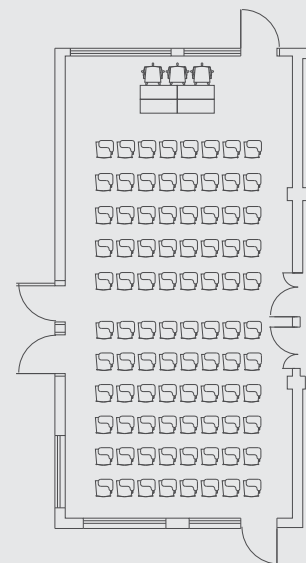

GLOVE ROOM

Dimensione: 30 mq.

Struttura: tre configurazioni

- Tavolo Centrale (n. 8 posti)
- Platea (n. 10 posti)

Tavolo Centrale

Platea

GENIUS ROOM

Dimensione: 60 mq.

Struttura: tre configurazioni

- Tavolo Centrale (n. 12 posti)
- Ferro di Cavallo (n. 18 posti)
- Platea (n. 35 posti)

Tavolo Centrale

Ferro di Cavallo

Platea

GIGA ROOM

Tavolo Centrale

Platea GIGA

Platea GIGA

Dimensione: 120 mq.

Struttura: tre configurazioni

- Tavolo Centrale (n.26 posti)
- Banchi di scuola (n.36 posti)
- Platea GIGA (n.90 posti)

G COME GARANZIA DEL VOSTRO SUCCESSO!

In occasione dei vostri eventi, G Hotel per garantire il massimo successo sarà lieto di proporvi Coffee Break e Business Lunch.