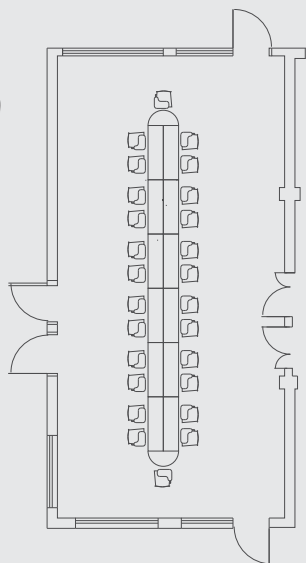

GLOVE ROOM

Dimensione: 30 mq.

Struttura: tre configurazioni

- Tavolo Centrale (n. 8 posti)
- Platea (n. 10 posti)

Tavolo Centrale

Platea

GENIUS ROOM

Dimensione: 60 mq.

Struttura: tre configurazioni

- Tavolo Centrale (n. 12 posti)
- Ferro di Cavallo (n. 18 posti)
- Platea (n. 35 posti)

Tavolo Centrale

Ferro di Cavallo

Platea

GIGA ROOM

Tavolo Centrale

Platea GIGA

Platea GIGA

Dimensione: 120 mq.

Struttura: tre configurazioni

- Tavolo Centrale (n.26 posti)
- Banchi di scuola (n.36 posti)
- Platea GIGA (n.90 posti)

G COME GARANZIA DEL VOSTRO SUCCESSO!

In occasione dei vostri eventi, G Hotel per garantire il massimo successo sarà lieto di proporvi Coffee Break e Business Lunch.