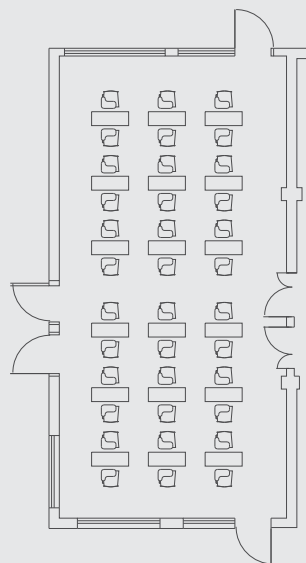

GLOVE ROOM

Dimensione: 30 mq.

Struttura: tre configurazioni

- Tavolo Centrale (n. 8 posti)
- Platea (n. 10 posti)

Tavolo Centrale

Platea

GENIUS ROOM

Dimensione: 60 mq.

Struttura: tre configurazioni

- Tavolo Centrale (n. 12 posti)
- Ferro di Cavallo (n. 18 posti)
- Platea (n. 35 posti)

Tavolo Centrale

Ferro di Cavallo

Platea

GIGA ROOM

Tavolo Centrale

Platea GIGA

Platea GIGA

Dimensione: 120 mq.

Struttura: tre configurazioni

- Tavolo Centrale (n.26 posti)
- Banchi di scuola (n.36 posti)
- Platea GIGA (n.90 posti)

G COME GARANZIA DEL VOSTRO SUCCESSO!

In occasione dei vostri eventi, G Hotel per garantire il massimo successo sarà lieto di proporvi Coffee Break e Business Lunch.