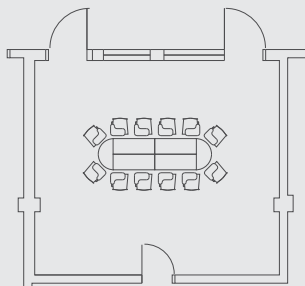

GLOVE ROOM

Dimensione: 30 mq.

Struttura: tre configurazioni

- Tavolo Centrale (n. 8 posti)
- Platea (n. 10 posti)

Tavolo Centrale

Platea

GENIUS ROOM

Dimensione: 60 mq.

Struttura: tre configurazioni

- Tavolo Centrale (n. 12 posti)
- Ferro di Cavallo (n. 18 posti)
- Platea (n. 35 posti)

Tavolo Centrale

Ferro di Cavallo

Platea

GIGA ROOM

Tavolo Centrale

Platea GIGA

Platea GIGA

Dimensione: 120 mq.

Struttura: tre configurazioni

- Tavolo Centrale (n.26 posti)
- Banchi di scuola (n.36 posti)
- Platea GIGA (n.90 posti)

G COME GARANZIA DEL VOSTRO SUCCESSO!

In occasione dei vostri eventi, G Hotel per garantire il massimo successo sarà lieto di proporvi Coffee Break e Business Lunch.