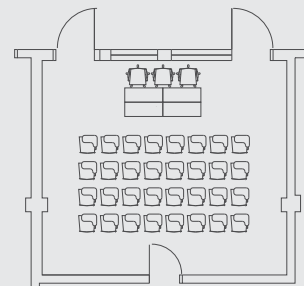

GLOVE ROOM

Dimensione: 30 mq.

Struttura: tre configurazioni

- Tavolo Centrale (n. 8 posti)
- Platea (n. 10 posti)

Tavolo Centrale

Platea

GENIUS ROOM

Dimensione: 60 mq.

Struttura: tre configurazioni

- Tavolo Centrale (n. 12 posti)
- Ferro di Cavallo (n. 18 posti)
- Platea (n. 35 posti)

Tavolo Centrale

Ferro di Cavallo

Platea

GIGA ROOM

Tavolo Centrale

Platea GIGA

Platea GIGA

Dimensione: 120 mq.

Struttura: tre configurazioni

- Tavolo Centrale (n.26 posti)
- Banchi di scuola (n.36 posti)
- Platea GIGA (n.90 posti)

G COME GARANZIA DEL VOSTRO SUCCESSO!

In occasione dei vostri eventi, G Hotel per garantire il massimo successo sarà lieto di proporvi Coffee Break e Business Lunch.