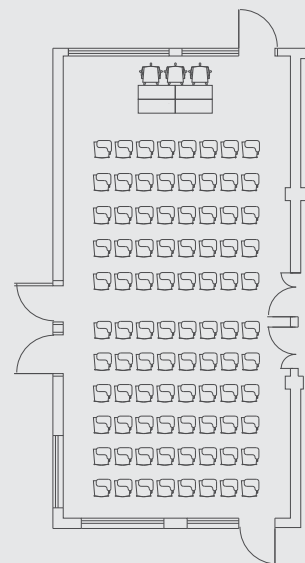

GLOVE ROOM

Dimensione: 30 mq.

Struttura: tre configurazioni

- Tavolo Centrale (n. 8 posti)
- Platea (n. 10 posti)

Tavolo Centrale

Platea

GENIUS ROOM

Dimensione: 60 mq.

Struttura: tre configurazioni

- Tavolo Centrale (n. 12 posti)
- Ferro di Cavallo (n. 18 posti)
- Platea (n. 35 posti)

Tavolo Centrale

Ferro di Cavallo

Platea

GIGA ROOM

Tavolo Centrale

Platea GIGA

Platea GIGA

Dimensione: 120 mq.

Struttura: tre configurazioni

- Tavolo Centrale (n.26 posti)
- Banchi di scuola (n.36 posti)
- Platea GIGA (n.90 posti)

G COME GARANZIA DEL VOSTRO SUCCESSO!

In occasione dei vostri eventi, G Hotel per garantire il massimo successo sarà lieto di proporvi Coffee Break e Business Lunch.