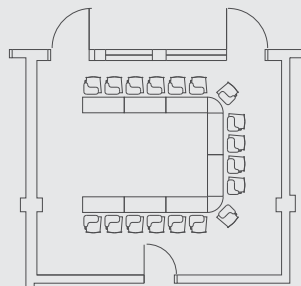

GLOVE ROOM

Dimensione: 30 mq.

Struttura: tre configurazioni

- Tavolo Centrale (n. 8 posti)
- Platea (n. 10 posti)

Tavolo Centrale

Platea

GENIUS ROOM

Dimensione: 60 mq.

Struttura: tre configurazioni

- Tavolo Centrale (n. 12 posti)
- Ferro di Cavallo (n. 18 posti)
- Platea (n. 35 posti)

Tavolo Centrale

Ferro di Cavallo

Platea

GIGA ROOM

Tavolo Centrale

Platea GIGA

Platea GIGA

Dimensione: 120 mq.

Struttura: tre configurazioni

- Tavolo Centrale (n.26 posti)
- Banchi di scuola (n.36 posti)
- Platea GIGA (n.90 posti)

G COME GARANZIA DEL VOSTRO SUCCESSO!

In occasione dei vostri eventi, G Hotel per garantire il massimo successo sarà lieto di proporvi Coffee Break e Business Lunch.